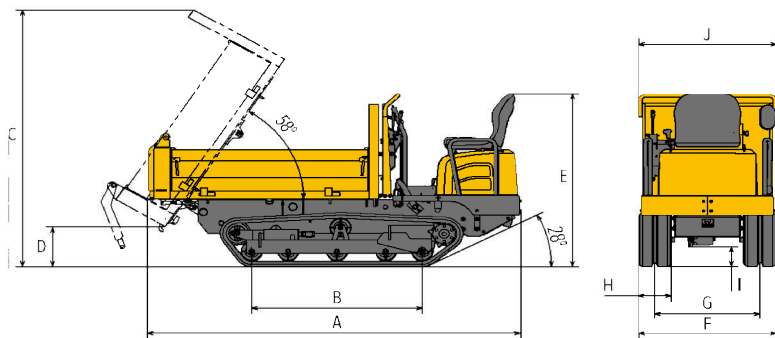

C12R-c
標準仕様

トラック積載用ロープ掛けフック

トラック積載時は、4カ所のフックで機体を
しっかり固定できます。

	A	B	C	D	E	F	G	H	I	J	K	L
C12R-C 標準仕様	2570	1180	2015	310	1355	950	720	230	150	950	830	1470
C12R-C 三方ダンプ仕様			2025	325						960	860	

全幅 標準仕様 **950mm** / 三方ダンプ仕様 **960mm**