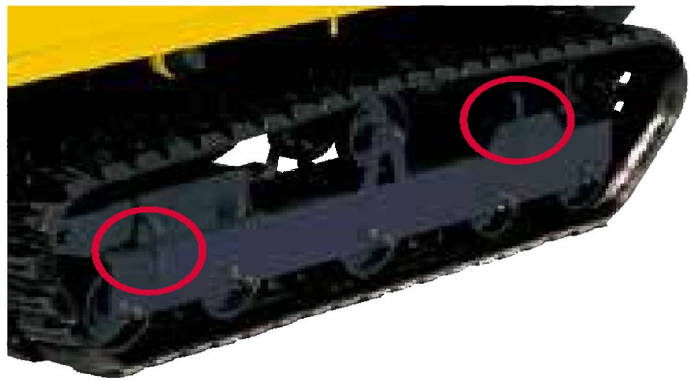

C12R-c
標準仕様

トラック積載用ロープ掛けフック

トラック積載時は、4カ所のフックで機体を
しっかり固定できます。

	A	B	C	D	E	F	G	H	I	J	K	L
C12R-C 標準仕様	2570	1180	2015	310	1355	950	720	230	150	950	830	1470
C12R-C 三方ダンプ仕様			2025	325						960	860	

全幅 標準仕様 **950mm** / 三方ダンプ仕様 **960mm**